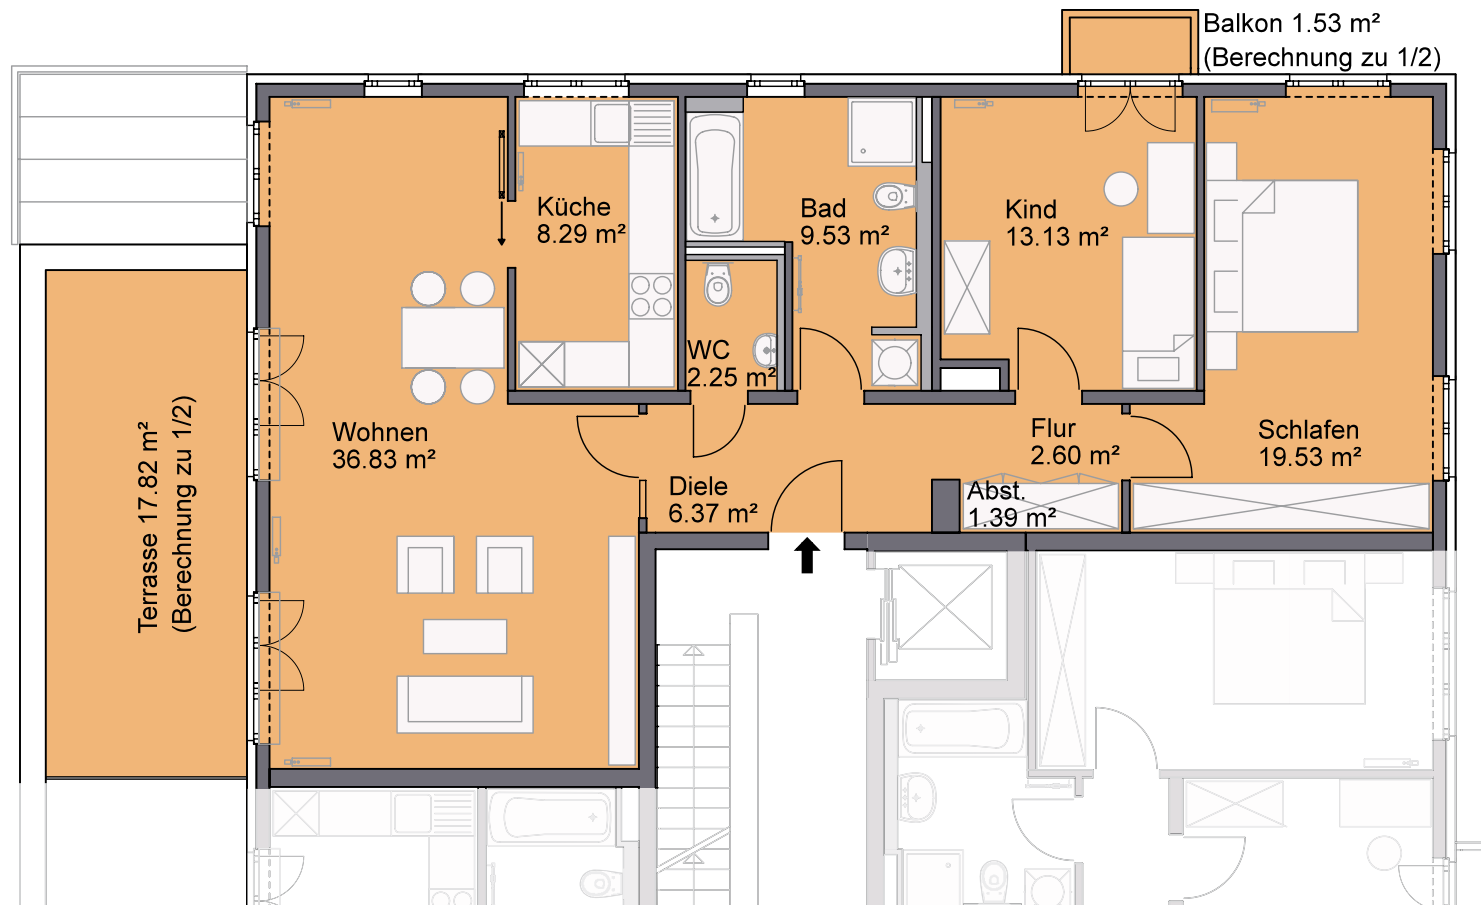

Schloßviertel Nymphenburg

Margit-Schramm-Straße 4, 80639 München, 3.OG, 3-Zimmer-Wohnung, ca. 109.41 m²

0m 1m 2m 3m 4m 5m