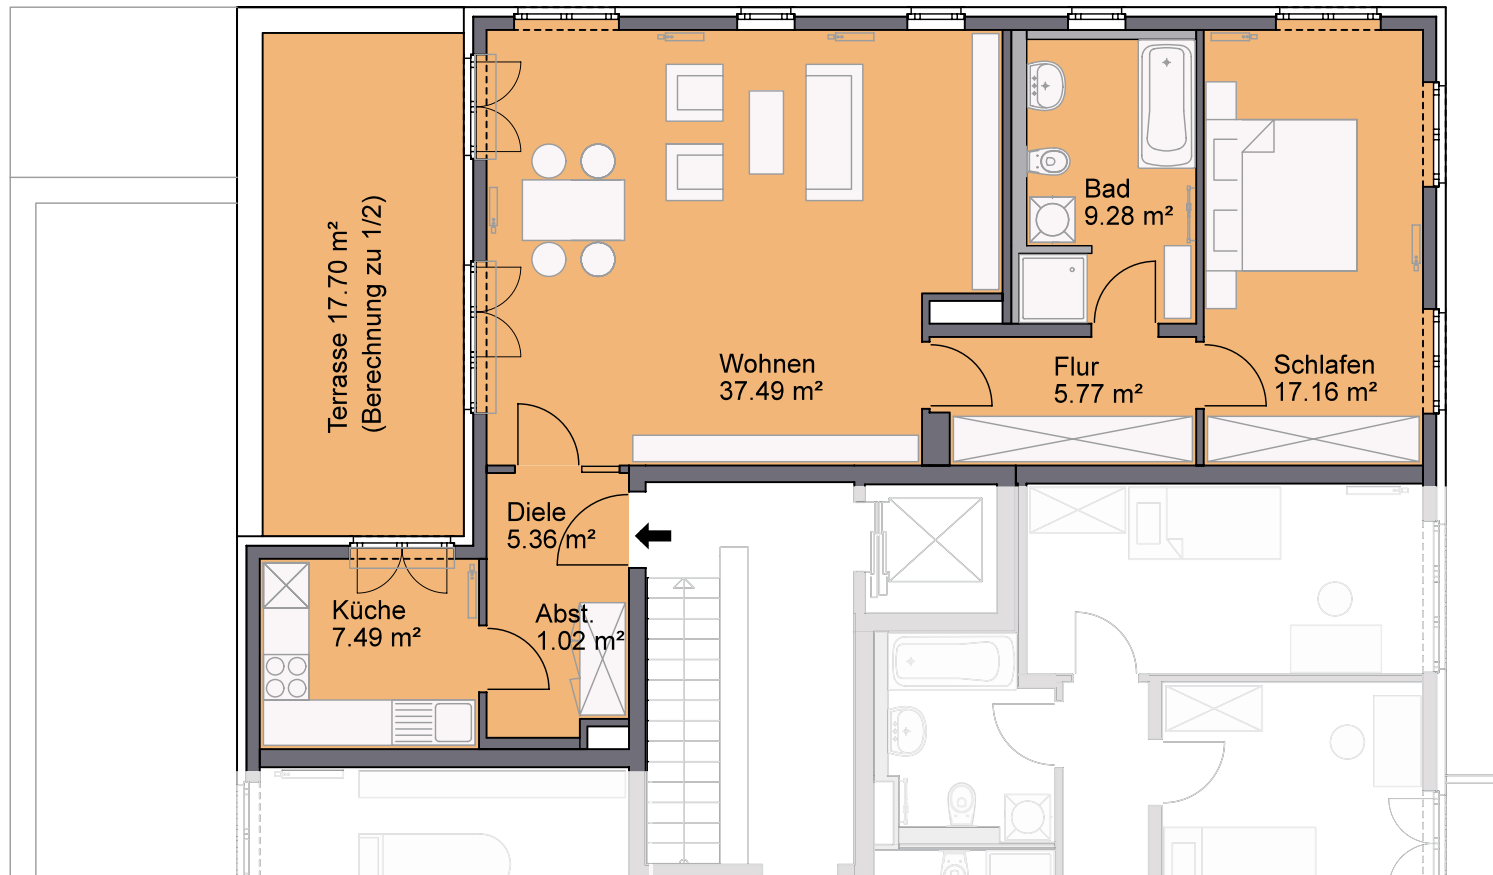

Schloßviertel Nymphenburg

Margit-Schramm-Straße 4, 80639 München, 4.OG, 2-Zimmer-Wohnung, ca. 92.42 m²

0m 1m 2m 3m 4m 5m