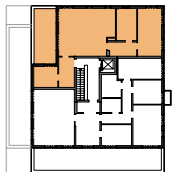

Schloßviertel Nymphenburg

Margit-Schramm-Straße 4, 80639 München, 4.OG, 2-Zimmer-Wohnung, ca. 92.42 m²

0m 1m 2m 3m 4m 5m