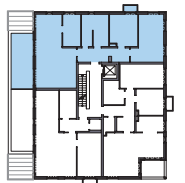

# Schloßviertel Nymphenburg

Margit-Schramm-Straße 6, 80639 München, 3.OG, 3-Zimmer-Wohnung, ca. 109.34 m<sup>2</sup>

0m 1m 2m 3m 4m 5m