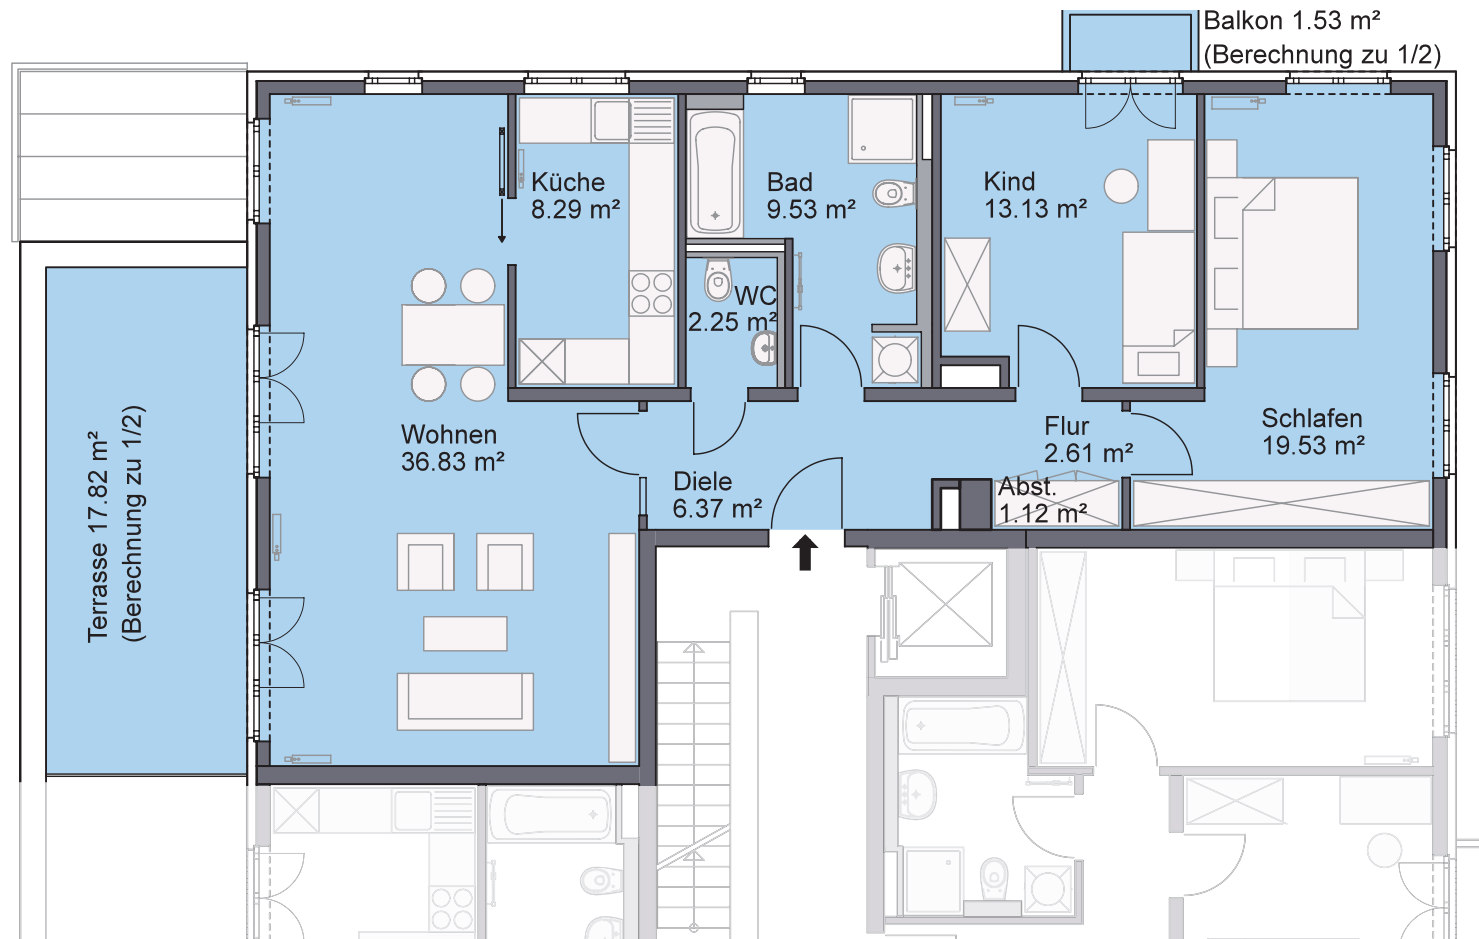

# Schloßviertel Nymphenburg

Margit-Schramm-Straße 6, 80639 München, 3.OG, 3-Zimmer-Wohnung, ca. 109.34 m<sup>2</sup>

0m 1m 2m 3m 4m 5m