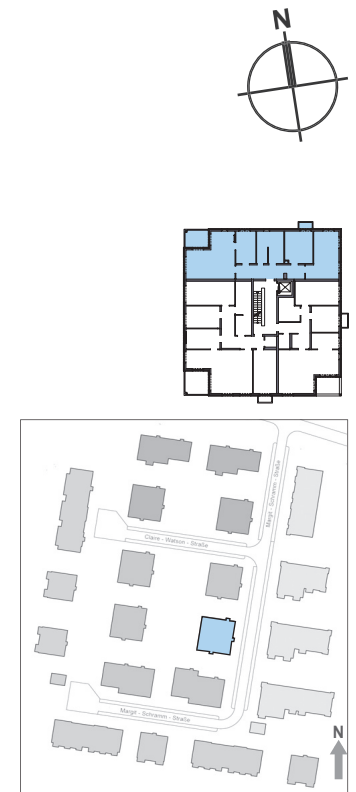

# Schloßviertel Nymphenburg

Margit-Schramm-Straße 8, 80639 München, 1.OG, 3-Zimmer-Wohnung, ca. 98.94 m<sup>2</sup>

0m 1m 2m 3m 4m 5m