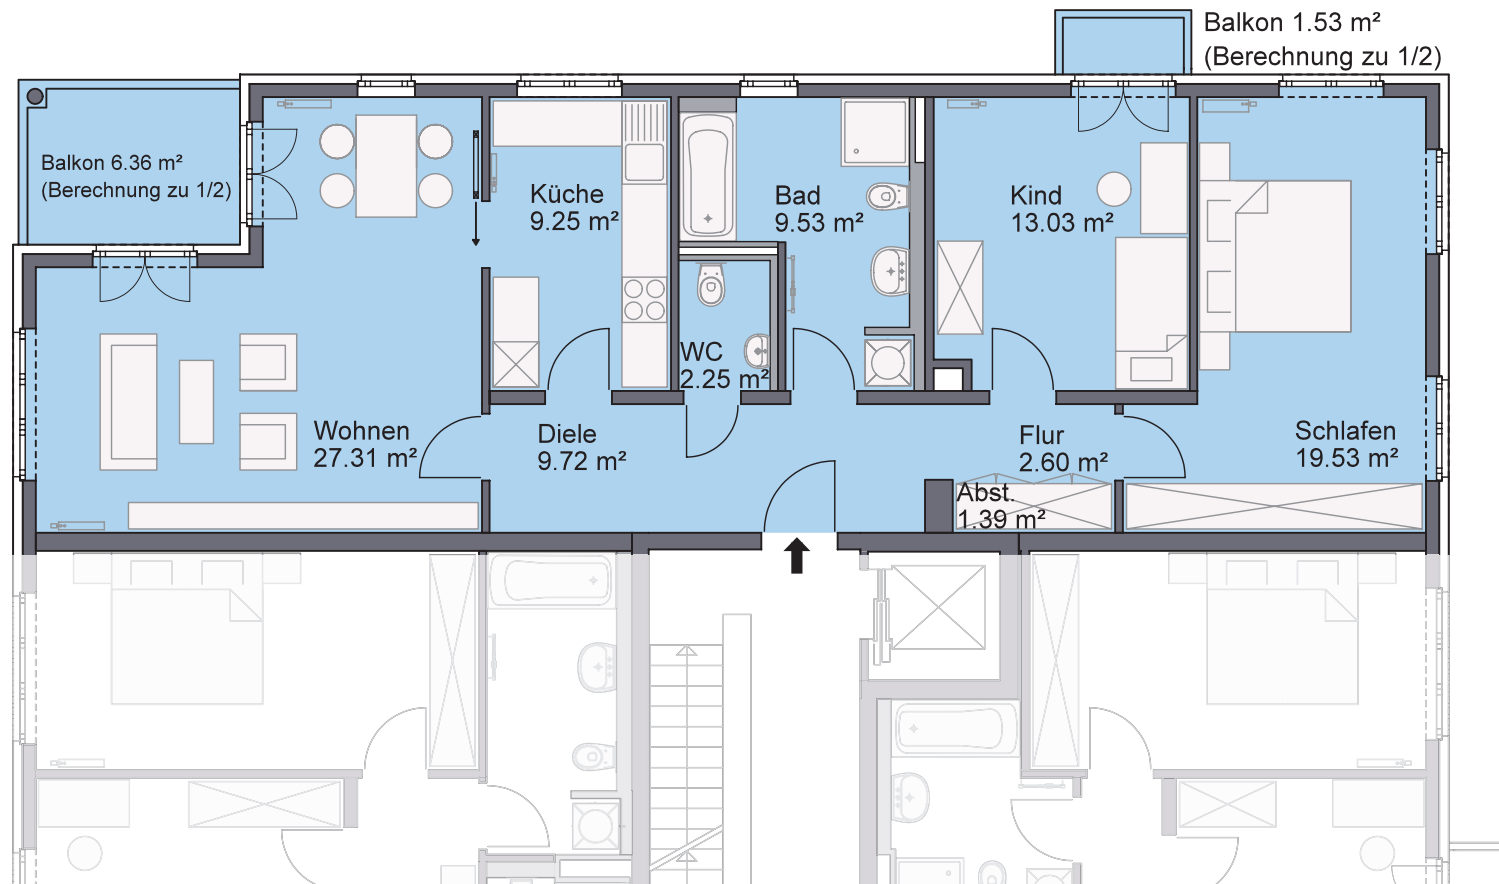

# Schloßviertel Nymphenburg

Margit-Schramm-Straße 8, 80639 München, 1.OG, 3-Zimmer-Wohnung, ca. 98.94 m<sup>2</sup>

0m 1m 2m 3m 4m 5m