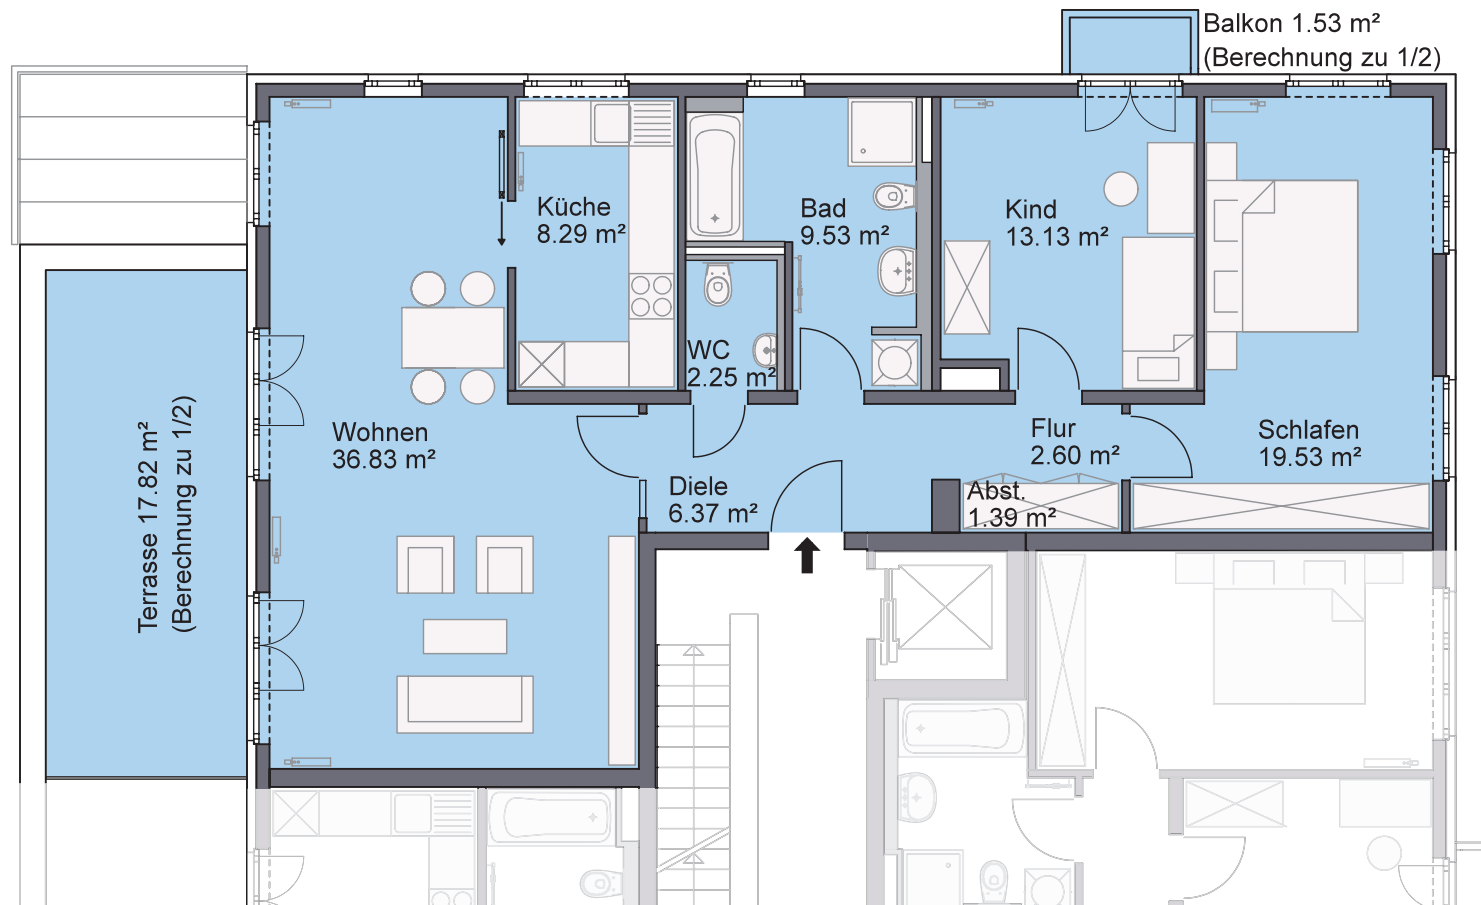

# Schloßviertel Nymphenburg

Margit-Schramm-Straße 8, 80639 München, 3.OG, 3-Zimmer-Wohnung, ca. 109.41 m<sup>2</sup>

0m 1m 2m 3m 4m 5m