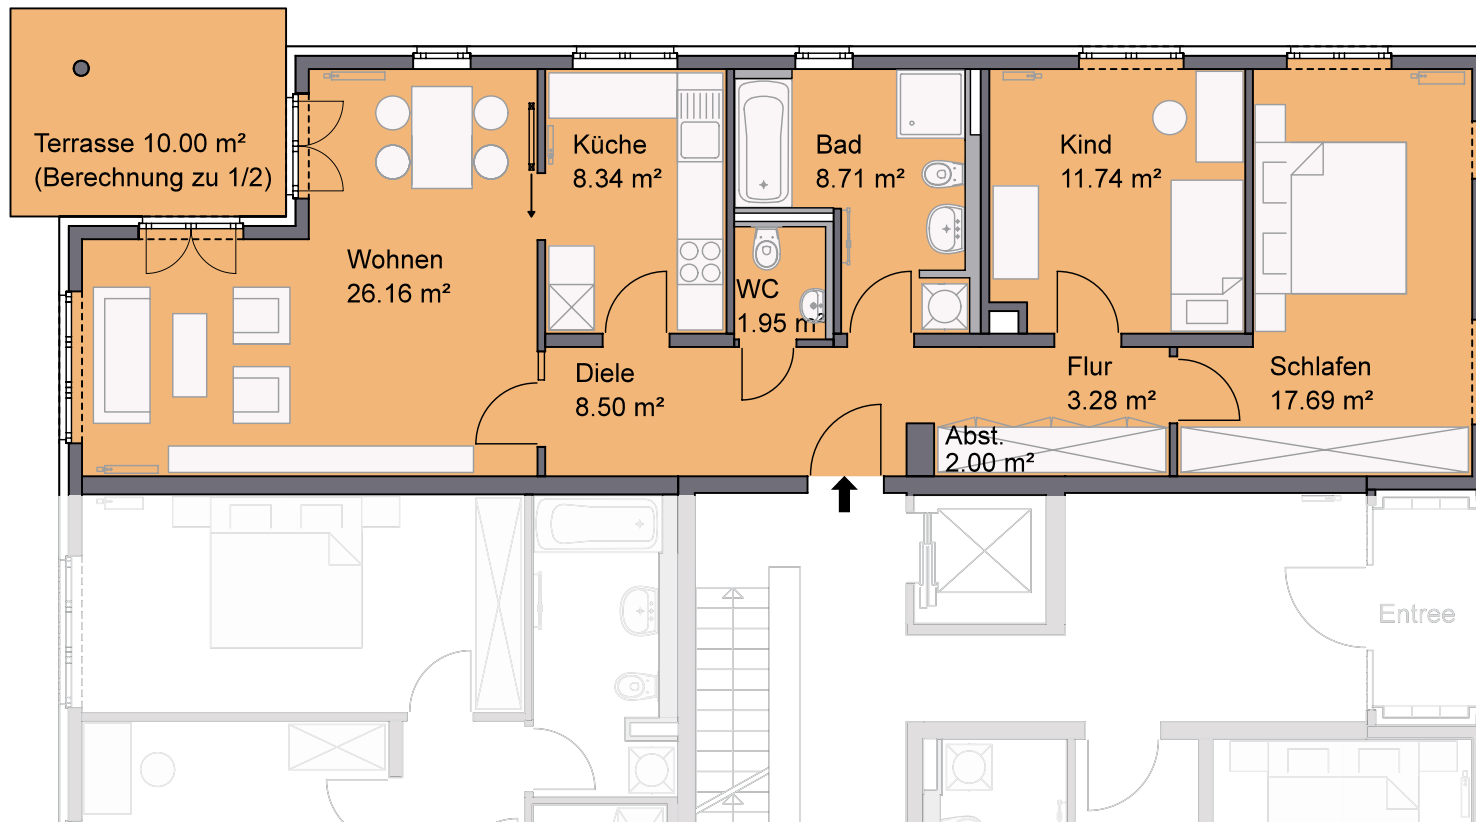

Schloßviertel Nymphenburg

Claire-Watson-Straße 4, 80639 München, EG, 3-Zimmer-Wohnung, ca. 93.37 m²

0m 1m 2m 3m 4m 5m