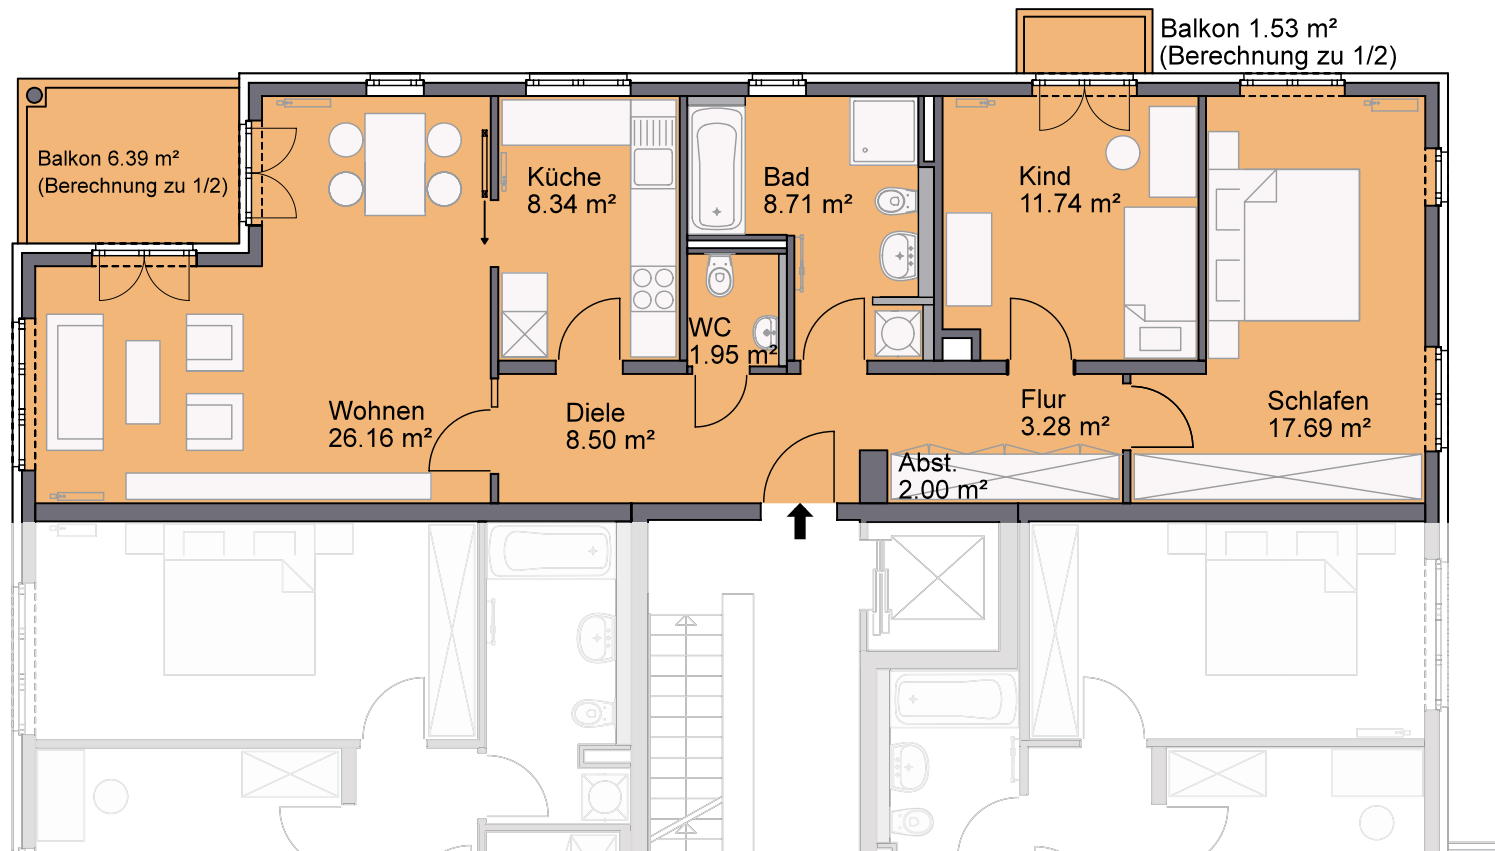

# Schloßviertel Nymphenburg

Claire-Watson-Straße 4, 80639 München, 2.OG, 3-Zimmer-Wohnung, ca. 92.34 m<sup>2</sup>

0m 1m 2m 3m 4m 5m