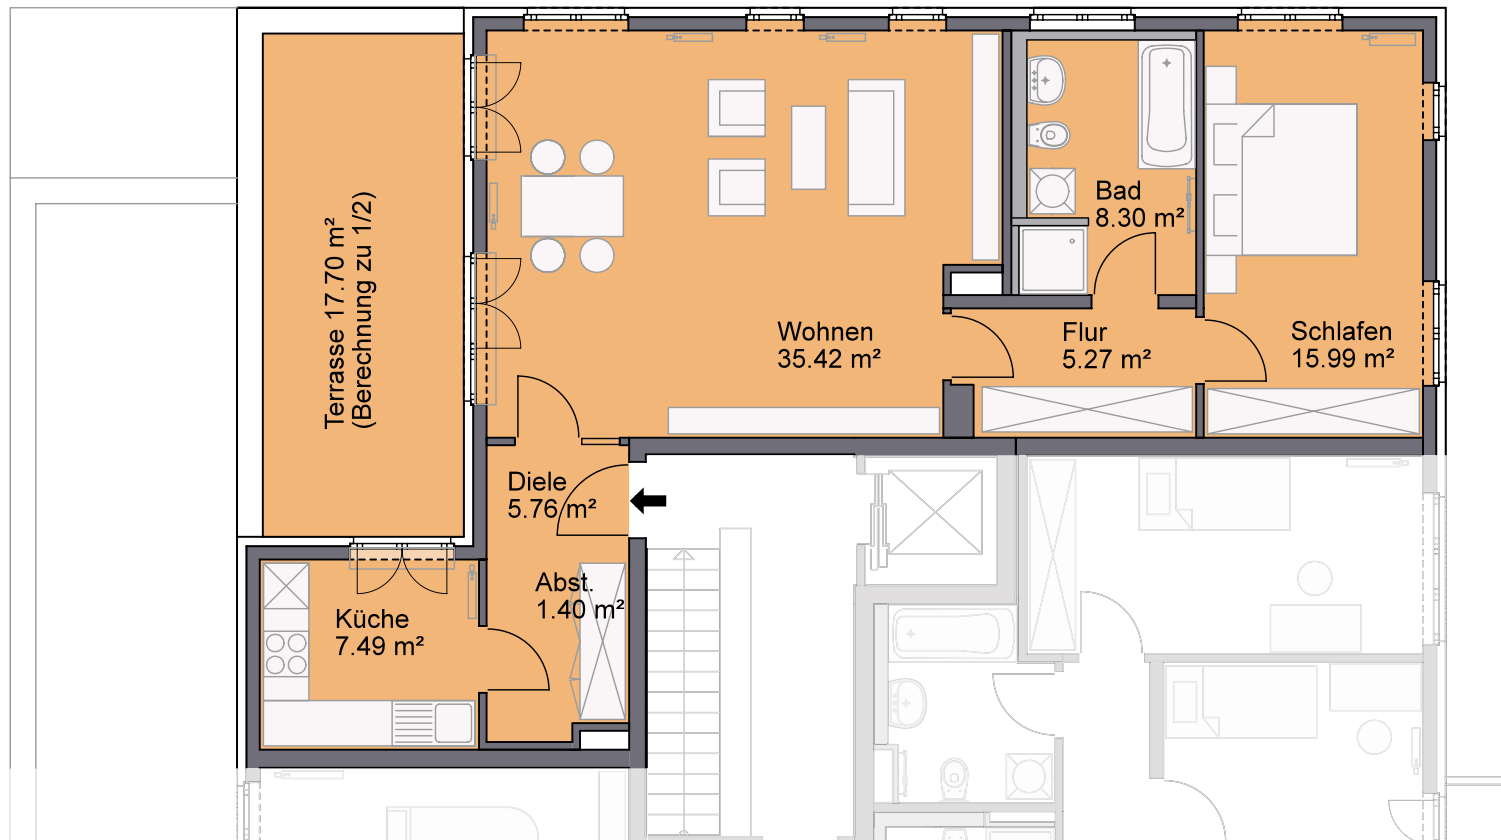

Schloßviertel Nymphenburg

Claire-Watson-Straße 4, 80639 München, 4.OG, 2-Zimmer-Wohnung, ca. 88.48 m²

0m 1m 2m 3m 4m 5m