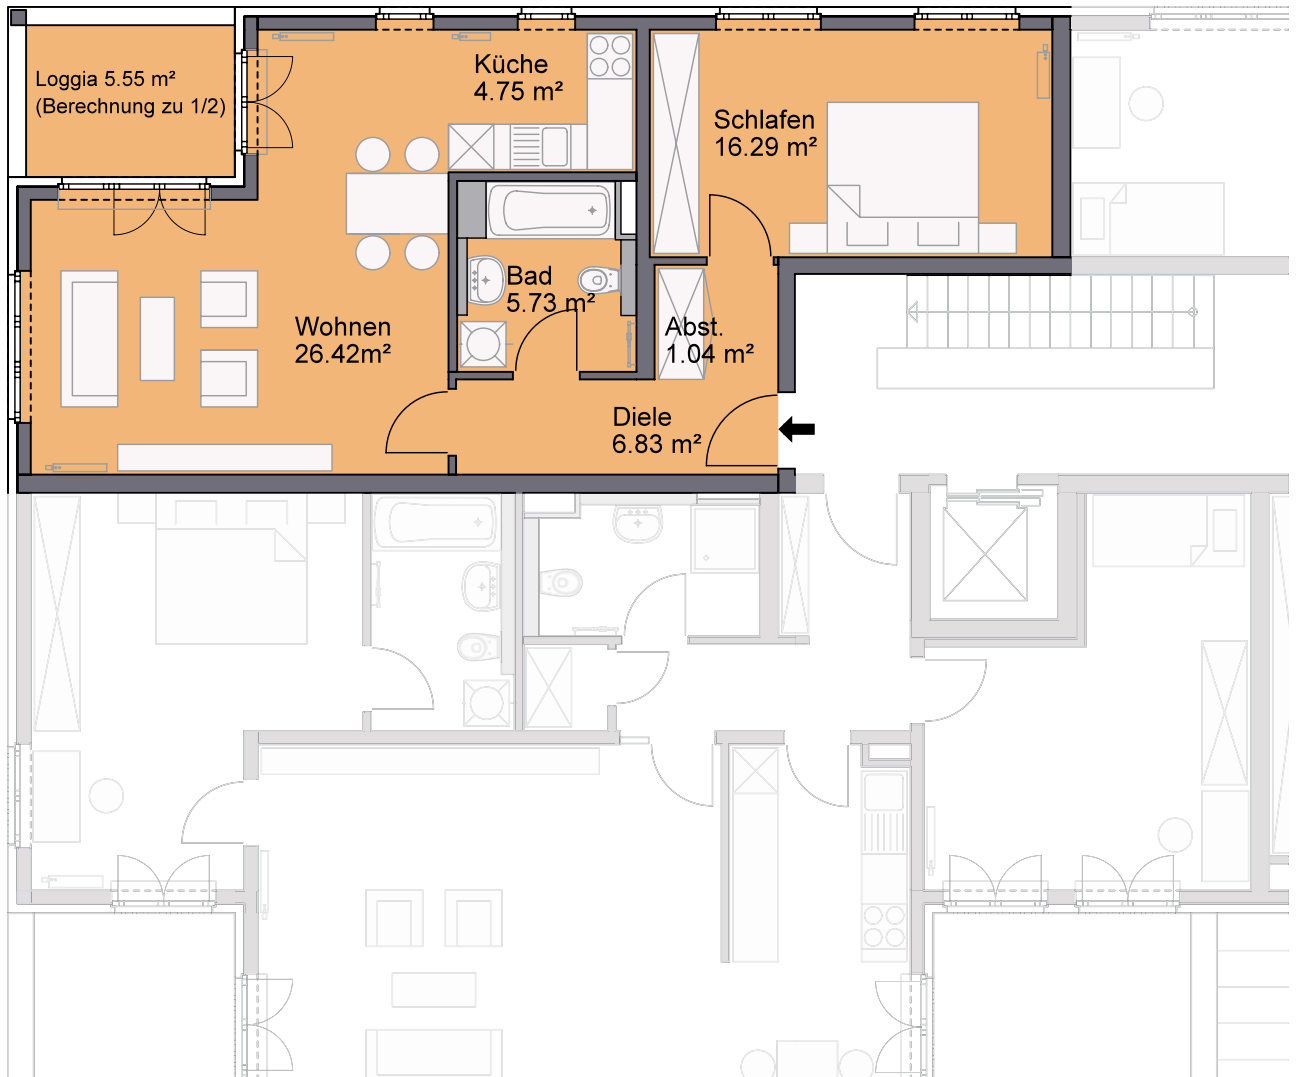

4213

2 Zimmer

63.84m²

Claire-Watson-Straße 12, 80639 München

3.OG, 2-Zimmer-Wohnung, ca. 63.84 m²

0m 1m 2m 3m 4m 5m